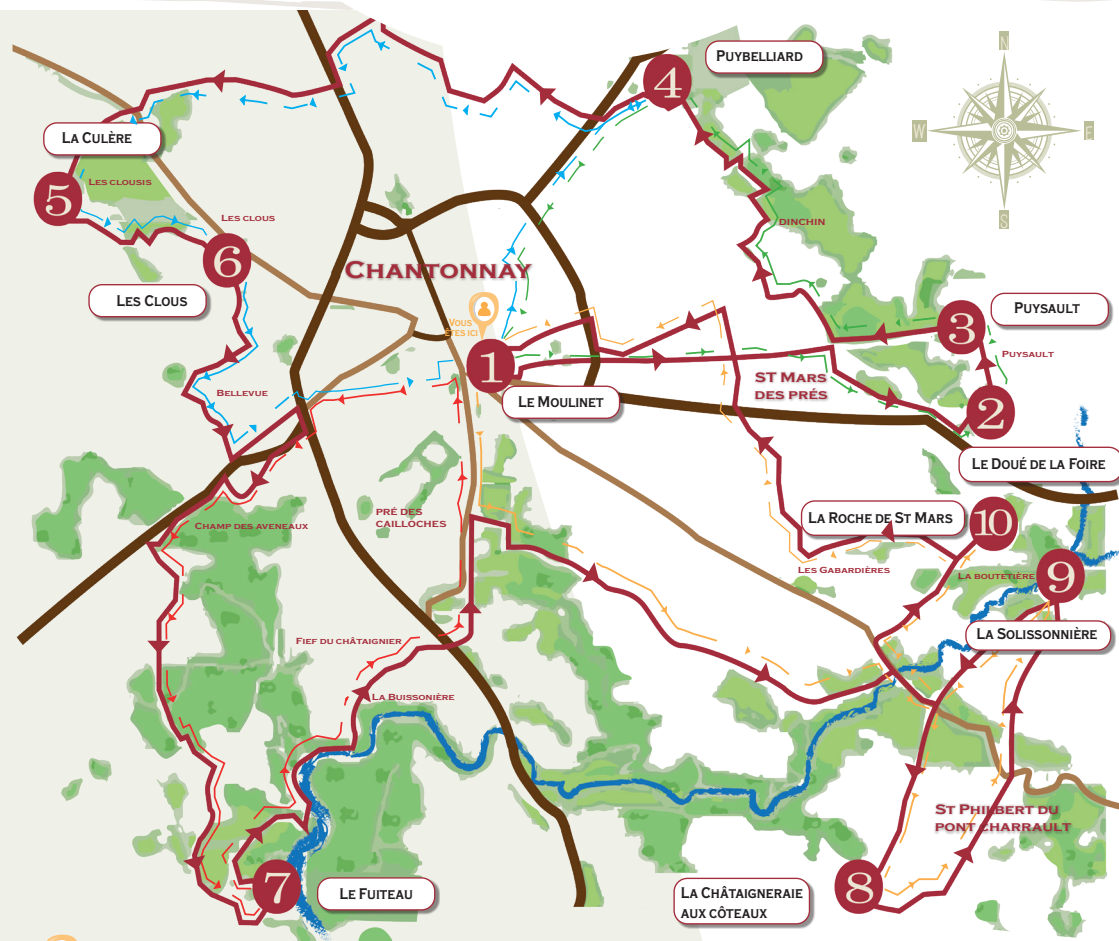

LES LAVOIRS

DE CHANTONNAY

10 LAVOIRS
À DÉCOUVRIR

UN CIRCUIT DE 52 KM

DÉPART/ARRIVÉE
LAVOIR DU MOULINET

AVE. DE LATTRE DE TASSIGNY
CHANTONNAY

 www.chantonnay.fr

 Pays de
Chantonnay
Communauté de communes

 Ville de
Chantonnay
"L'Élan naturel"

 Conseil
des Sages
Chantonnay

LE CIRCUIT

ARRIVÉE / DÉPART - CIRCUIT - 52 KM

BOUCLE 1 - 13 KM

LE MOULINET
LE DOUÉ DE LA FOIRE
PUYSAULT
PUYBELLIARD
LE MOULINET

BOUCLE 2 - 15 KM

LE MOULINET
LA CULÈRE
LES CLOUS
LE MOULINET

BOUCLE 3 - 14 KM

LE MOULINET
LE FUITEAU
LE MOULINET

BOUCLE 4 - 21 KM

LE MOULINET
LA CHÂTAIGNERAIE-AUX-CÔTEAUX
LA SOLISSONNIÈRE
LA ROCHE DE ST MARS
LE MOULINET

Le ballage du circuit